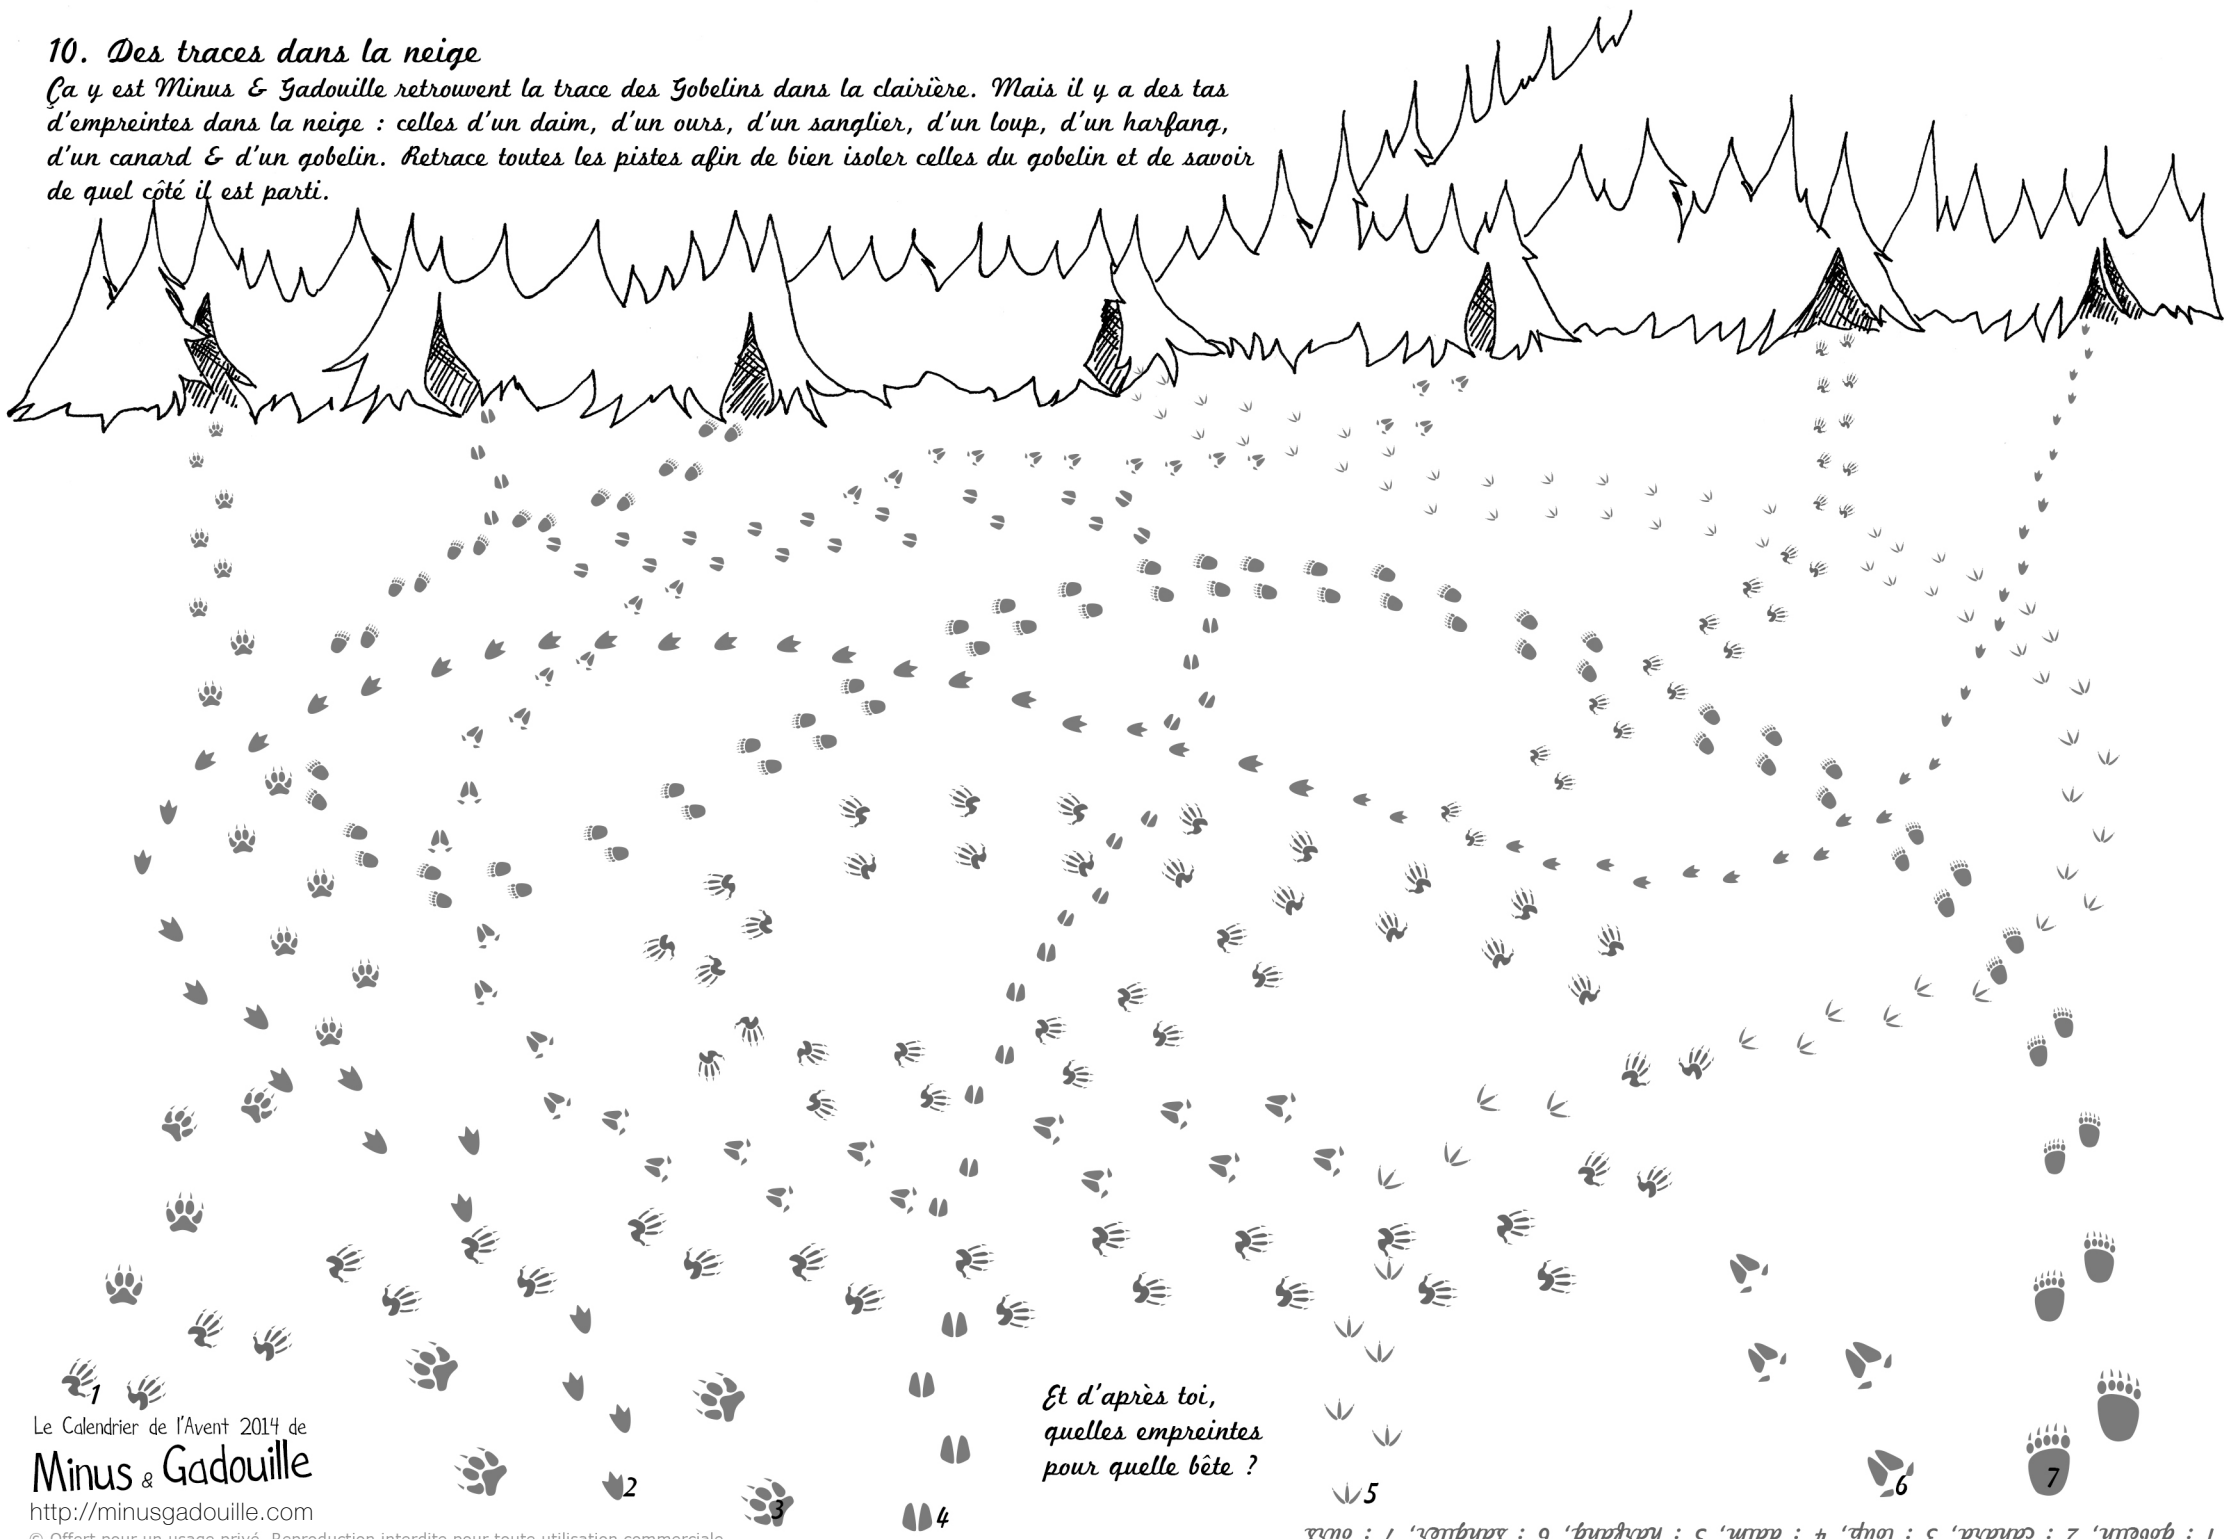

10. Des traces dans la neige

Ça y est Minus & Gadouille retrouvent la trace des Gobelins dans la clairière. Mais il y a des tas d'empreintes dans la neige : celles d'un daim, d'un ours, d'un sanglier, d'un loup, d'un harfang, d'un canard & d'un goblin. Retracer toutes les pistes afin de bien isoler celles du goblin et de savoir de quel côté il est parti.

Et d'après toi,
quelles empreintes
pour quelle bête ?